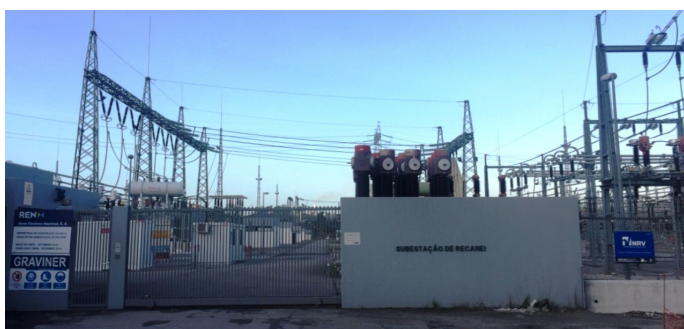

CARACTERÍSTICAS PRINCIPAIS

REN é uma empresa portuguesa responsável pela gestão global do Sistema Elétrico Nacional e do Sistema Nacional de Gás Natural. O contrato diz respeito ao fornecimento de supervisão e coordenação de segurança em obra para intervenções a desenvolver nos edifícios da REN. Os serviços abrangeram as seguintes intervenções: Datacenter Riba d'Ave - Execução de Muro de Suporte Subestação de Recarei - Substituição de Vedação Subestação de Trajouce - Substituição de Vedação Posto de Corte de Alto Lindoso - Substituição de Vedação Subestação de Oleiros - Substituição de Vedação Edifício de Vermoim - Beneficiações pontuais de Edifícios Edifício de Comando de Bucelas - Beneficiações pontuais de Edifícios Subestação de Pereiros...